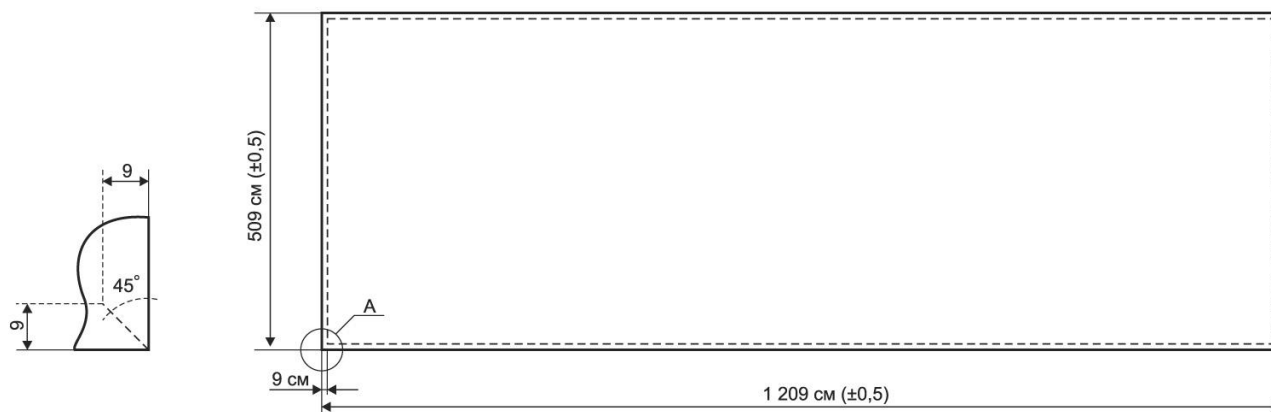

Материал: винил Backlit матовый

Плотность: 520 г/м²

Транспортировка: сложен в конверт

Фактический размер: 1509x509 см

Видимый размер: 1500x500 см

Обработка: карманы по периметру 9 см. Рекомендуем производить печать на цельном пятиметровом полотне без швов

Материал: винил Frontlit, матовый, высокопрочный

Плотность: 510 г/м²

Транспортировка: сложен в конверт

Фактический размер: 1209x509 см

Видимый размер: 1200x500 см

Обработка: карманы по периметру 9 см