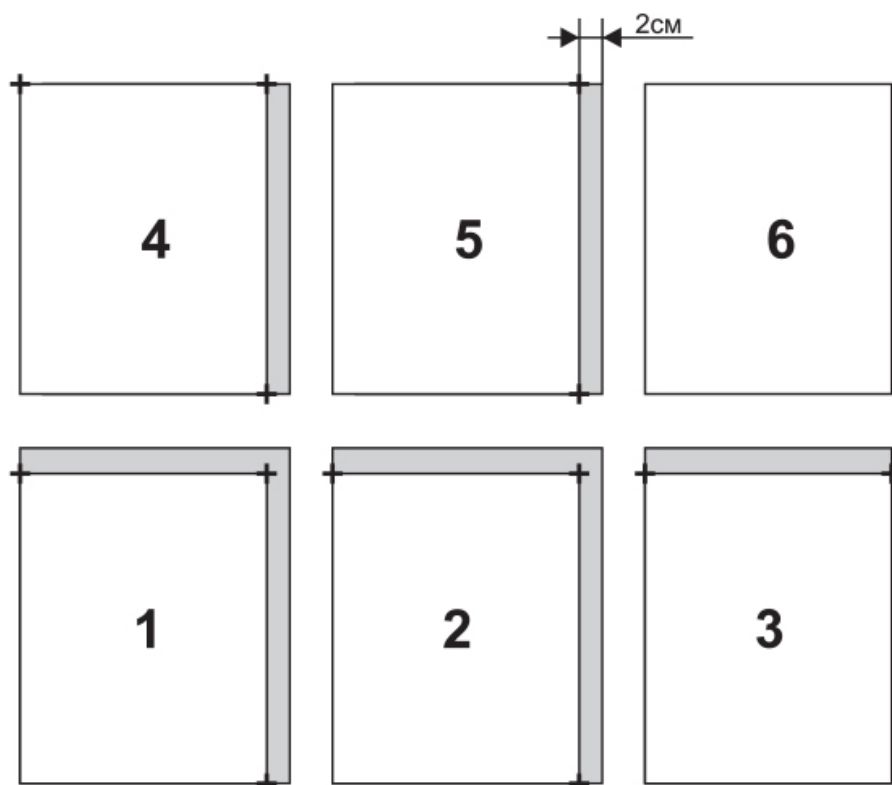

## 3,6x2,6 Бумага (статичное изображение) «Стандарт»

Серым фоном показаны нахлесты 1-2 см  
«+» - кресты для совмещения фрагментов

**Материал:** бумага для наружных работ с голубой подложкой BlueBack

**Плотность материала:** 120 г/м<sup>2</sup>

**Транспортировка:** скручен в рулон

**Фактический размер:** 400x285 см

**Видимый размер:** 370x270 см

**РАЗМЕР ПОЛЯ ДЛЯ РАЗМЕЩЕНИЯ ЗНАЧИМОЙ ИНФОРМАЦИИ:** 360x245 см

**Обработка:** обрез по фрагментам 6 шт., в местах стыков фрагментов наносить направляющие кресты