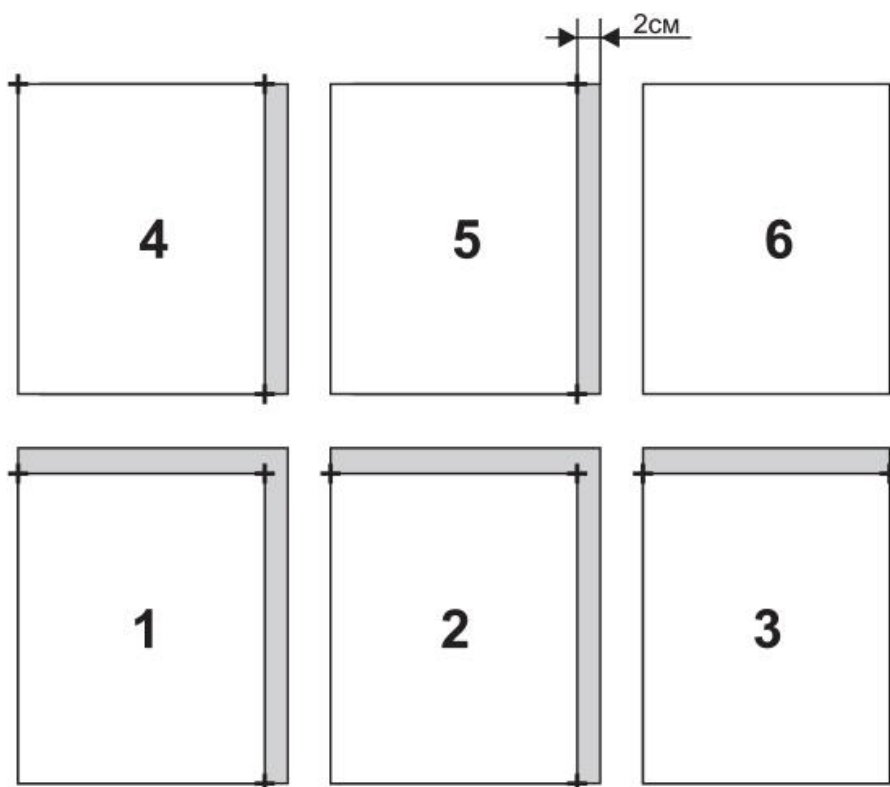

3,6x2,6 Бумага (статичное изображение) «Стандарт»

Серым фоном показаны нахлесты 1-2 см
«+» - кресты для совмещения фрагментов

Материал: бумага для наружных работ с голубой подложкой BlueBack

Плотность материала: 120 г/м²

Транспортировка: скручен в рулон

Фактический размер: 400x285 см

Видимый размер: 370x270 см

Обработка: обрез по фрагментам 6 шт., в местах стыков фрагментов наносить направляющие кресты